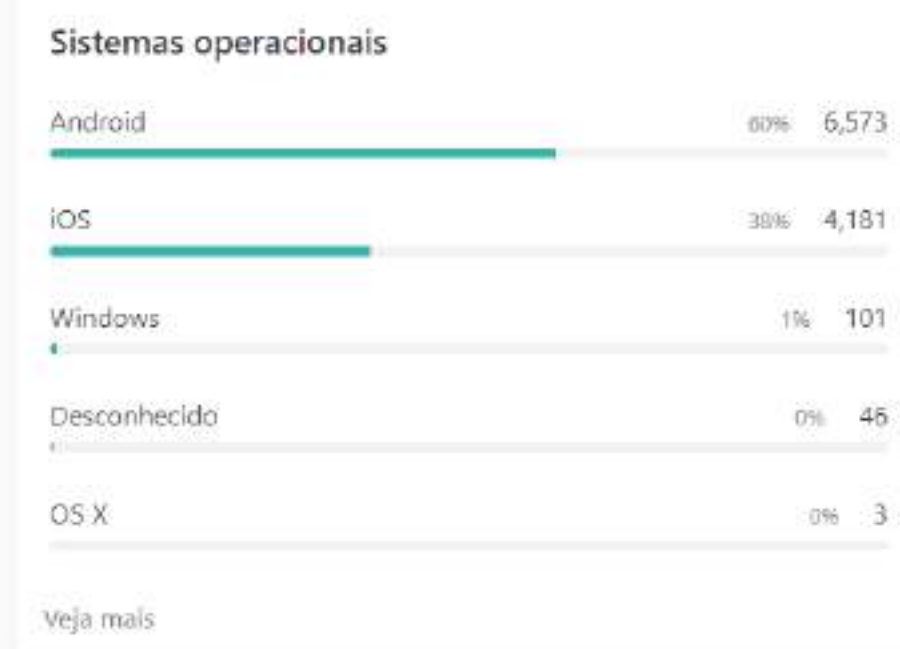

Visão geral Países Referências Dispositivos Sistemas operacionais Navegadores Idiomas UTMs