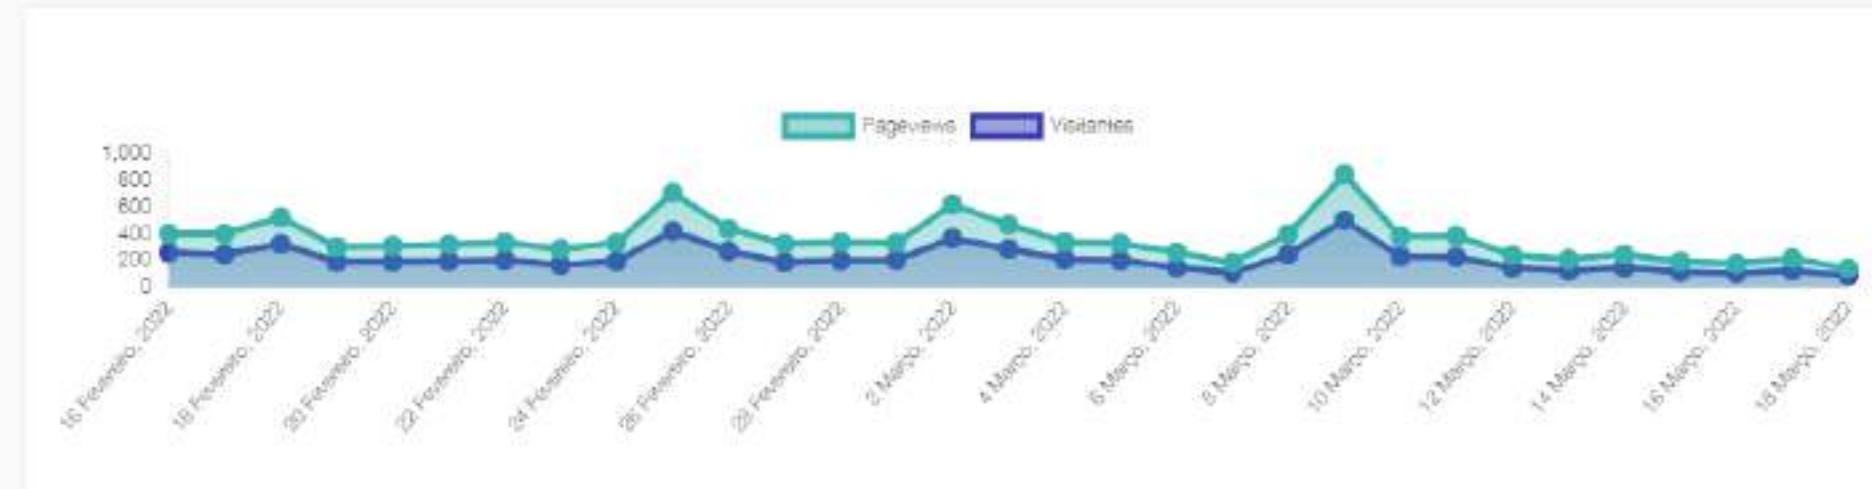

A palavra **"bio"** (que consta como extensão de nosso domínio), tem tudo a ver com a biografia das redes sociais.

Então nossa estratégia de conversão, já começou pelo nosso domínio.

Relatórios completos

ACOMPANHAMENTO DE RESULTADOS

Além de todos os recursos e ferramentas para a criação dos links e páginas, nossa plataforma ainda apresenta relatórios completos:

- Pageviews;
- Cliques;
- Visitantes;
- Países;
- Referências;
- Dispositivos;
- Sistemas operacionais;
- Navegadores;
- Idiomas;
- E mais.