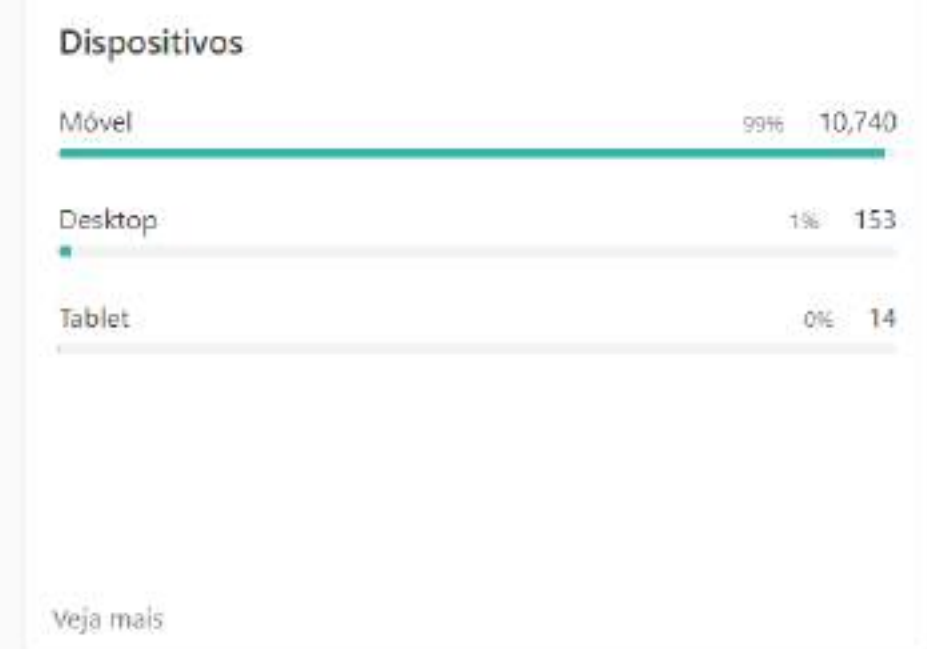

Visão geral Países Referências Dispositivos Sistemas operacionais Navegadores Idiomas UTMs