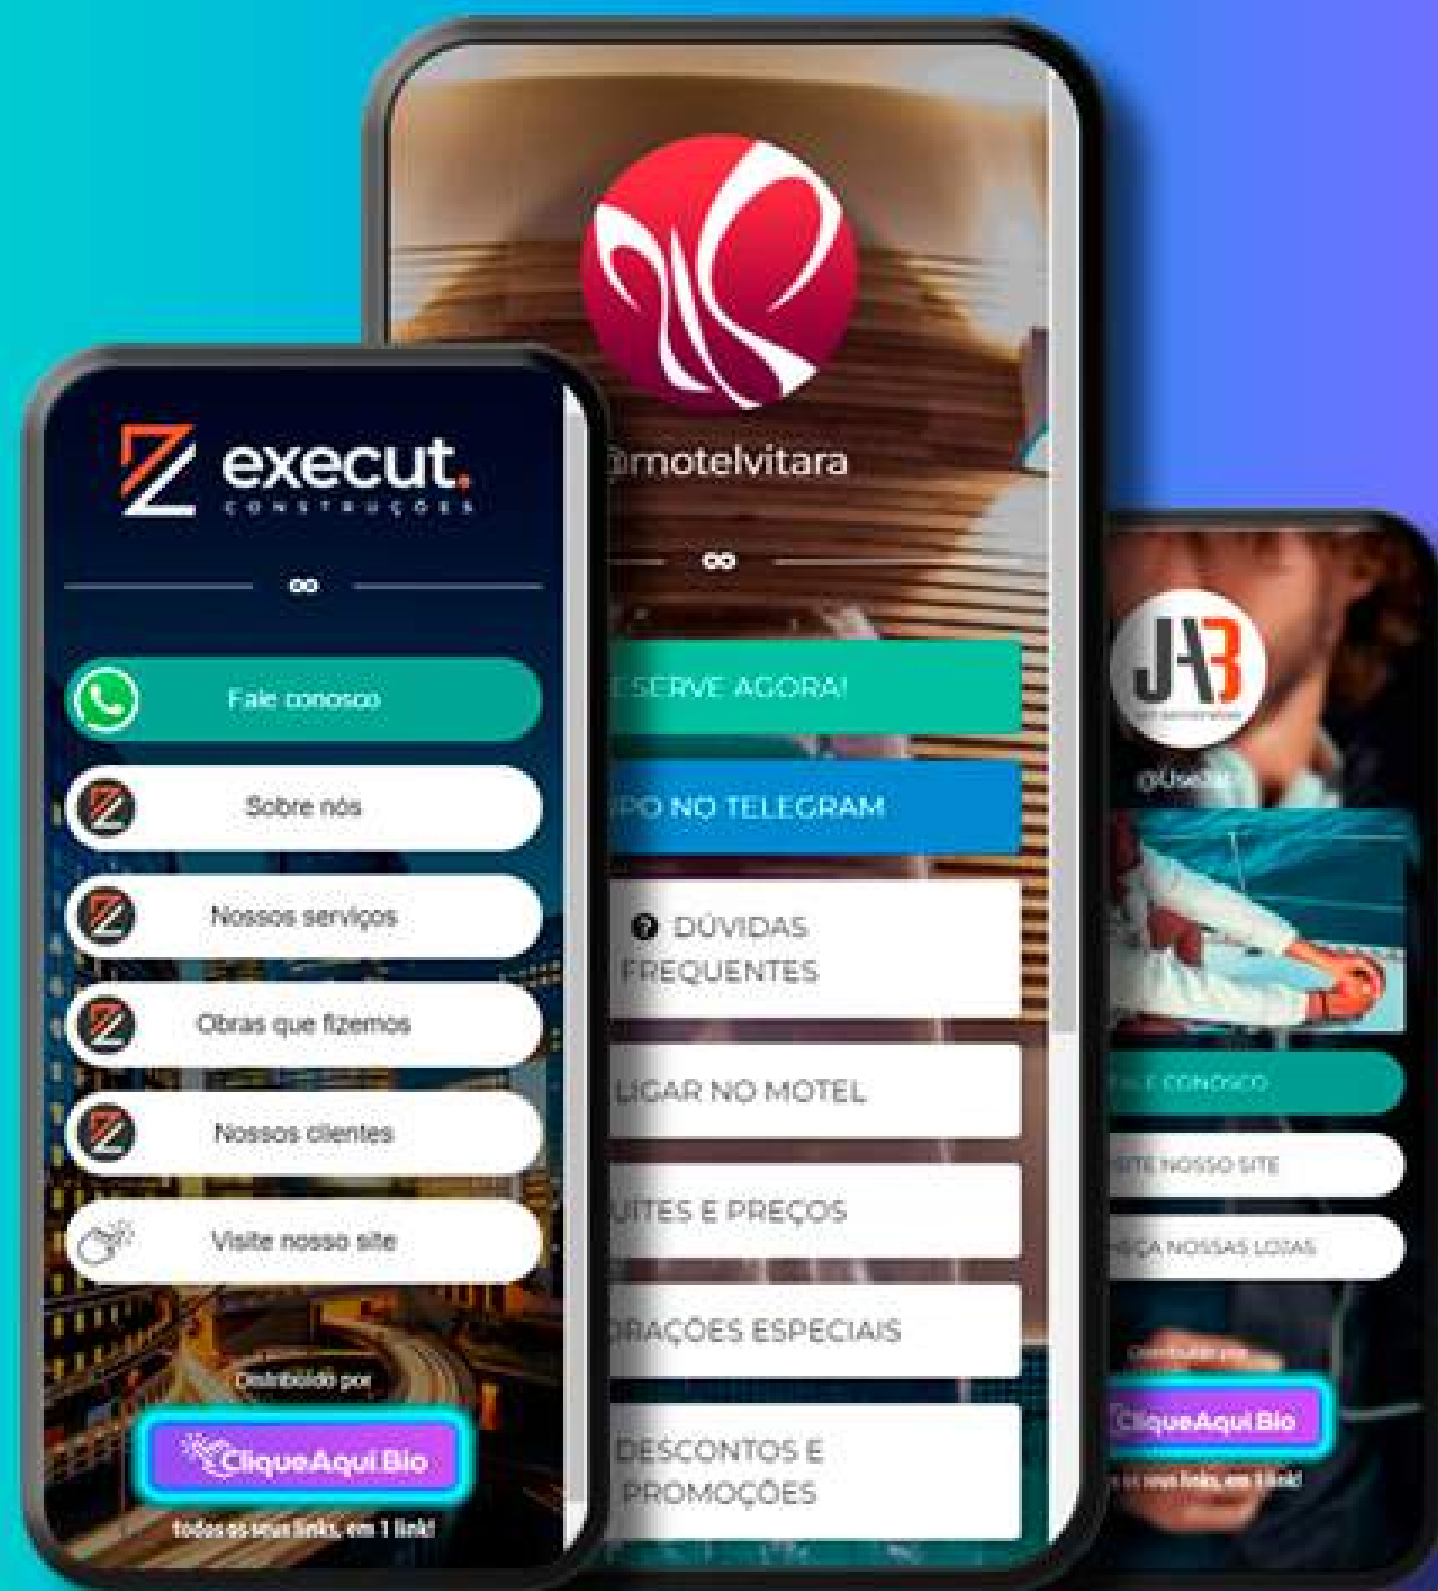

CliqueAqui.Bio

**Todos os seus links,
em apenas 1 link.**

O que é o CliqueAqui.bio?

1 página, vários links.

O **CliqueAqui.bio** é um construtor de links online que permite que você crie páginas em html com conteúdos personalizados.

Links diretos, botão de WhatsApp, imagens, vídeos e diversos outros conteúdos podem ser adicionados à página.

Tudo de forma rápida e prática, sem que haja a necessidade de conhecimento em programação, html e etc.

Através do **CliqueAqui.bio**, você pode apresentar diversos produtos e serviços através de apenas 1 página personalizada.

O que o **CliqueAqui.bio** resolve?

1 link na biografia nunca mais!

Todas as redes sociais permitem que seus usuários divulguem apenas 1 link na descrição de seu perfil (ou biografia).

O **CliqueAqui** resolve esse problema, deixando que você mostre esse link, com vários links dentro dele, facilitando assim a divulgação de canais de atendimento, produtos, serviços e etc.

Dessa forma, nós nos tornamos um intermediador entre os visitantes do seu perfil nas redes sociais e você, sua marca ou empresa.